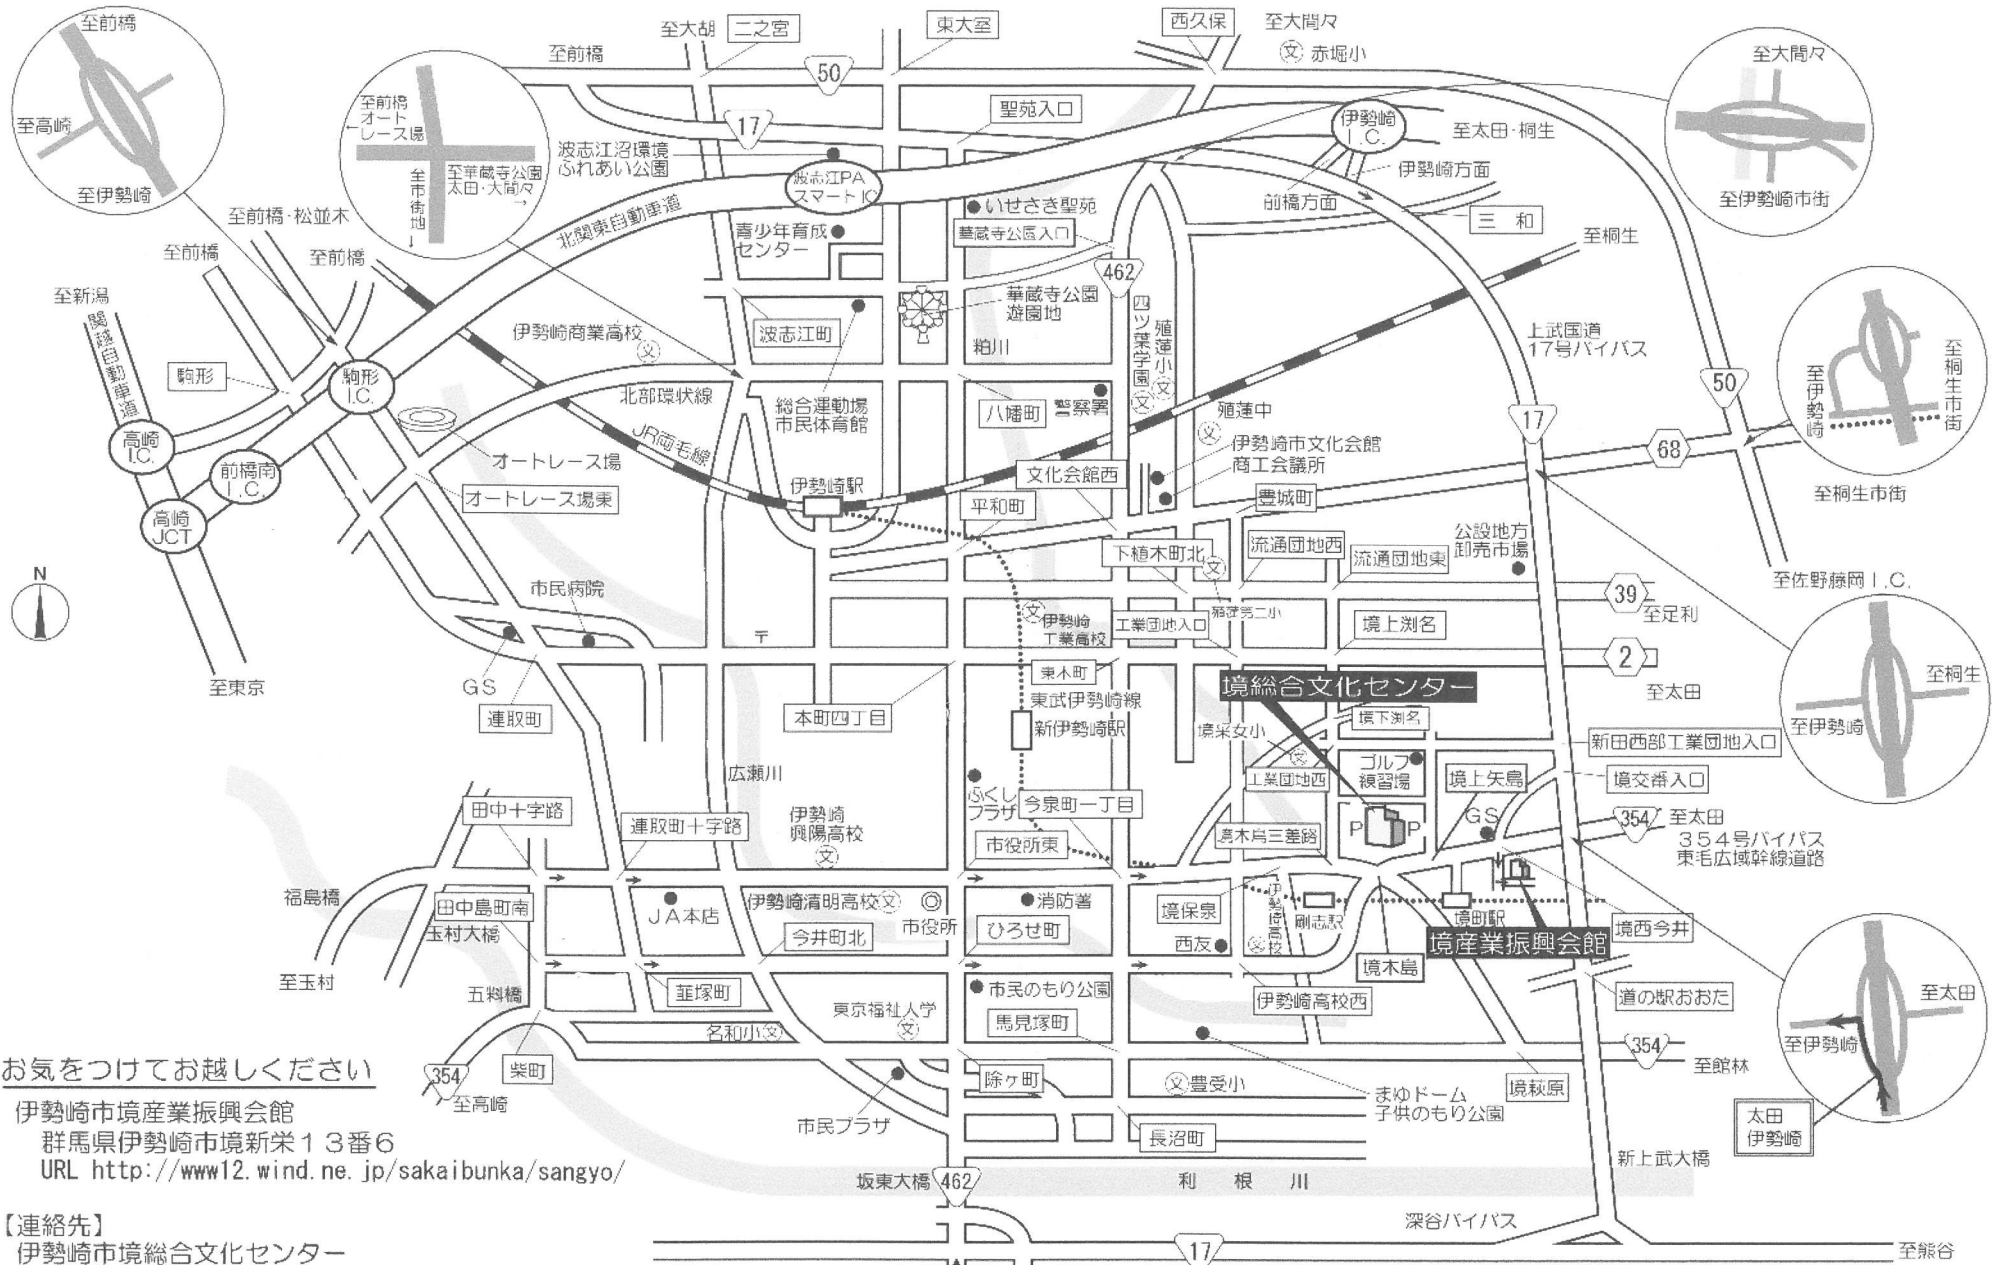

伊勢崎市境産業振興会館案内図

お気をつけてお越しください

伊勢崎市境産業振興会館
 群馬県伊勢崎市境新栄13番6
 URL <http://www12.wind.ne.jp/sakaibunka/sangyo/>

【連絡先】
 伊勢崎市境総合文化センター
 〒370-0104 群馬県伊勢崎市境木島818
 Tel. 0270-76-2222 Fax. 0270-76-2277
 URL <http://www12.wind.ne.jp/sakaibunka/>

至関越自動車道
 本庄・児玉 I.C. 至JR高崎線本庄駅
 至上越新幹線本庄早稲田駅