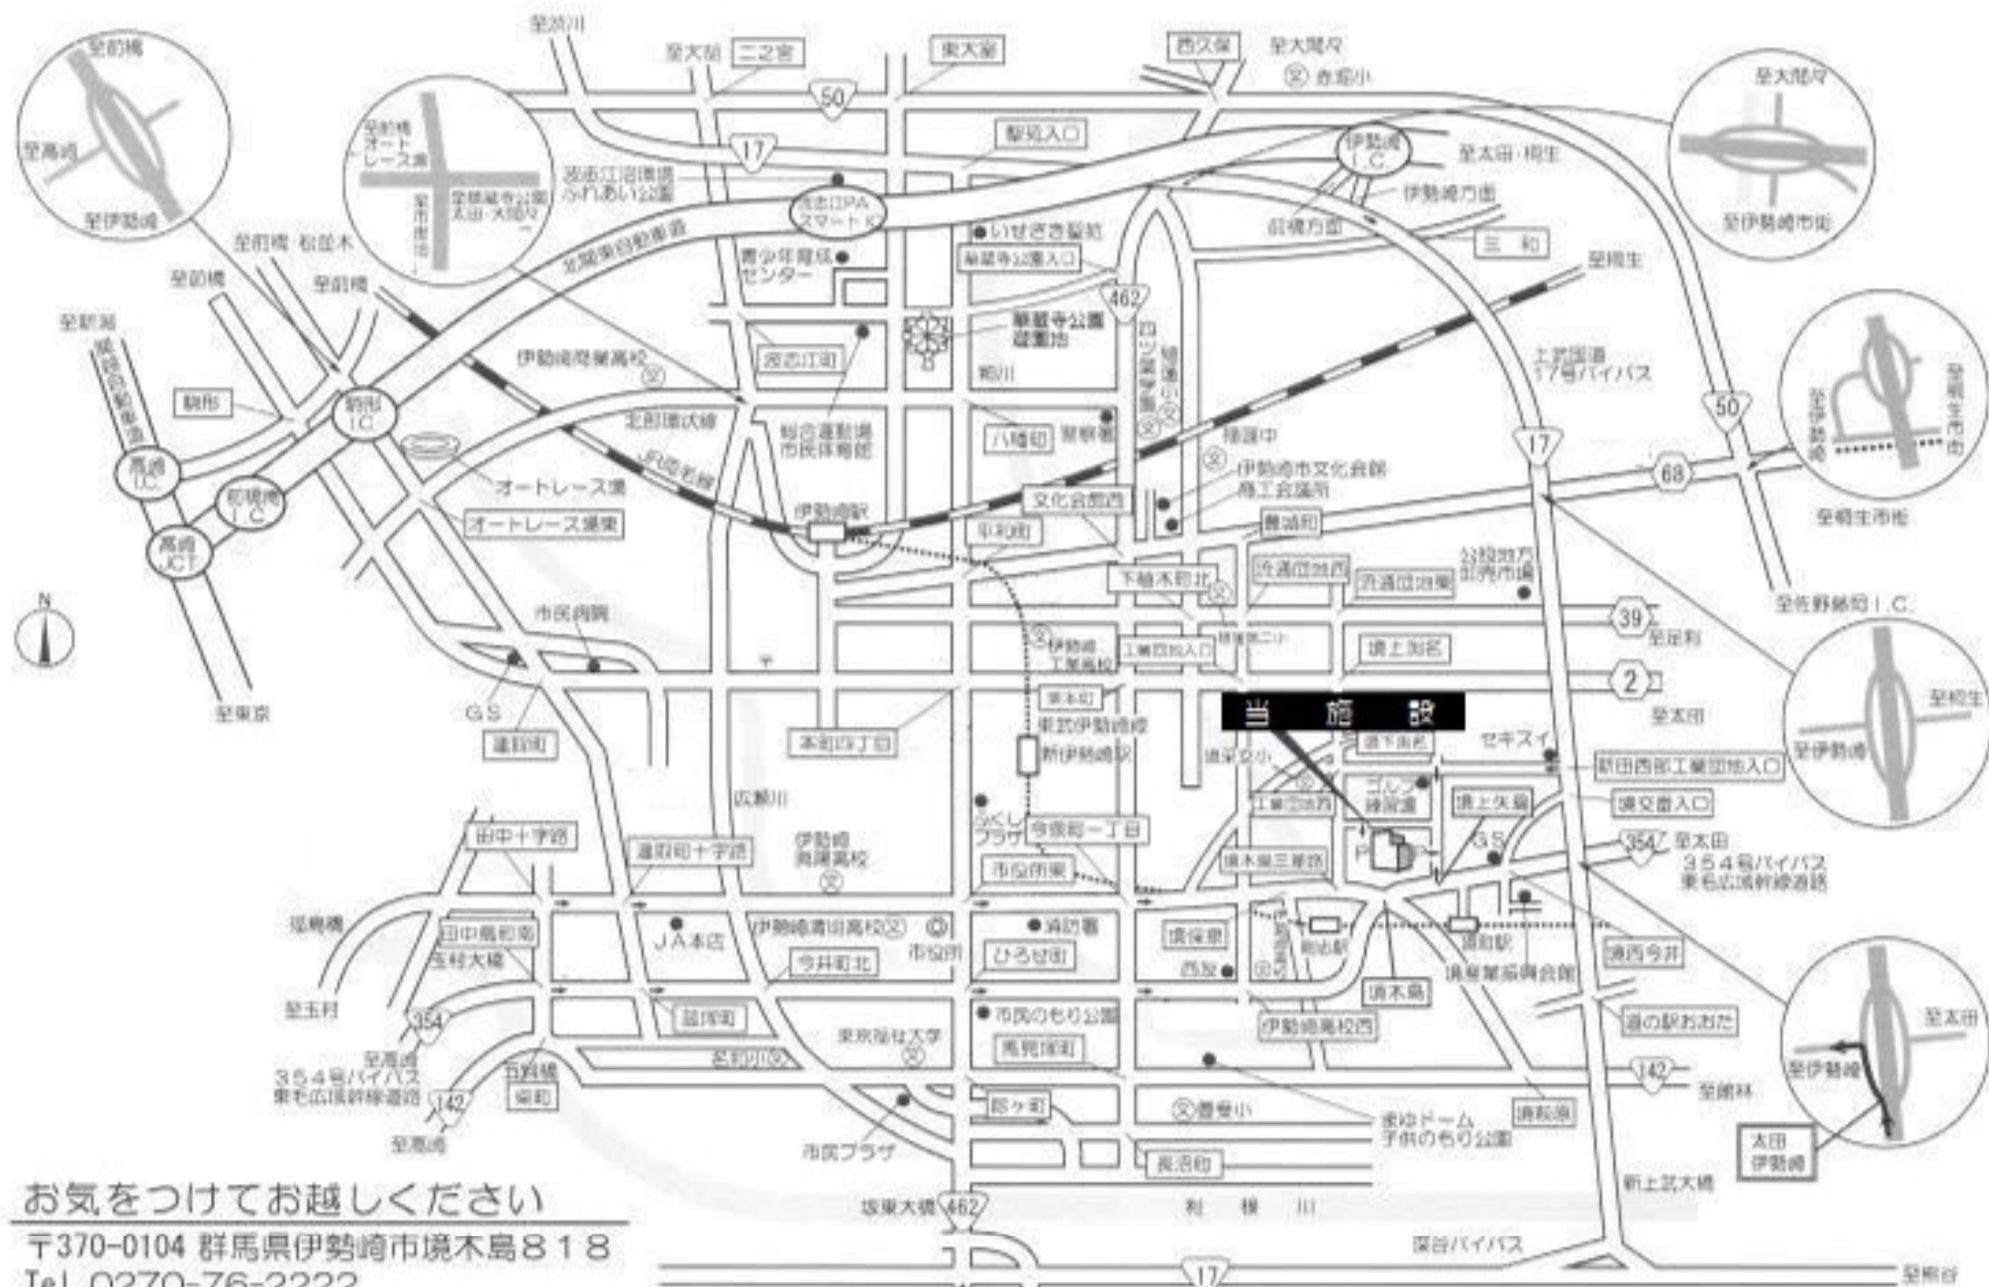

人材派遣ワイズコーポレーション境総合文化センター 案内図

お気をつけてお越しください

〒370-0104 群馬県伊勢崎市境木島818

Tel. 0270-76-2222

Fax. 0270-76-2277

URL <http://www12.wind.ne.jp/sakaibunka/>

至岡部自動車道
本庄・児玉IC、至JR高崎線本庄駅
至上越新幹線本庄甲種田駅