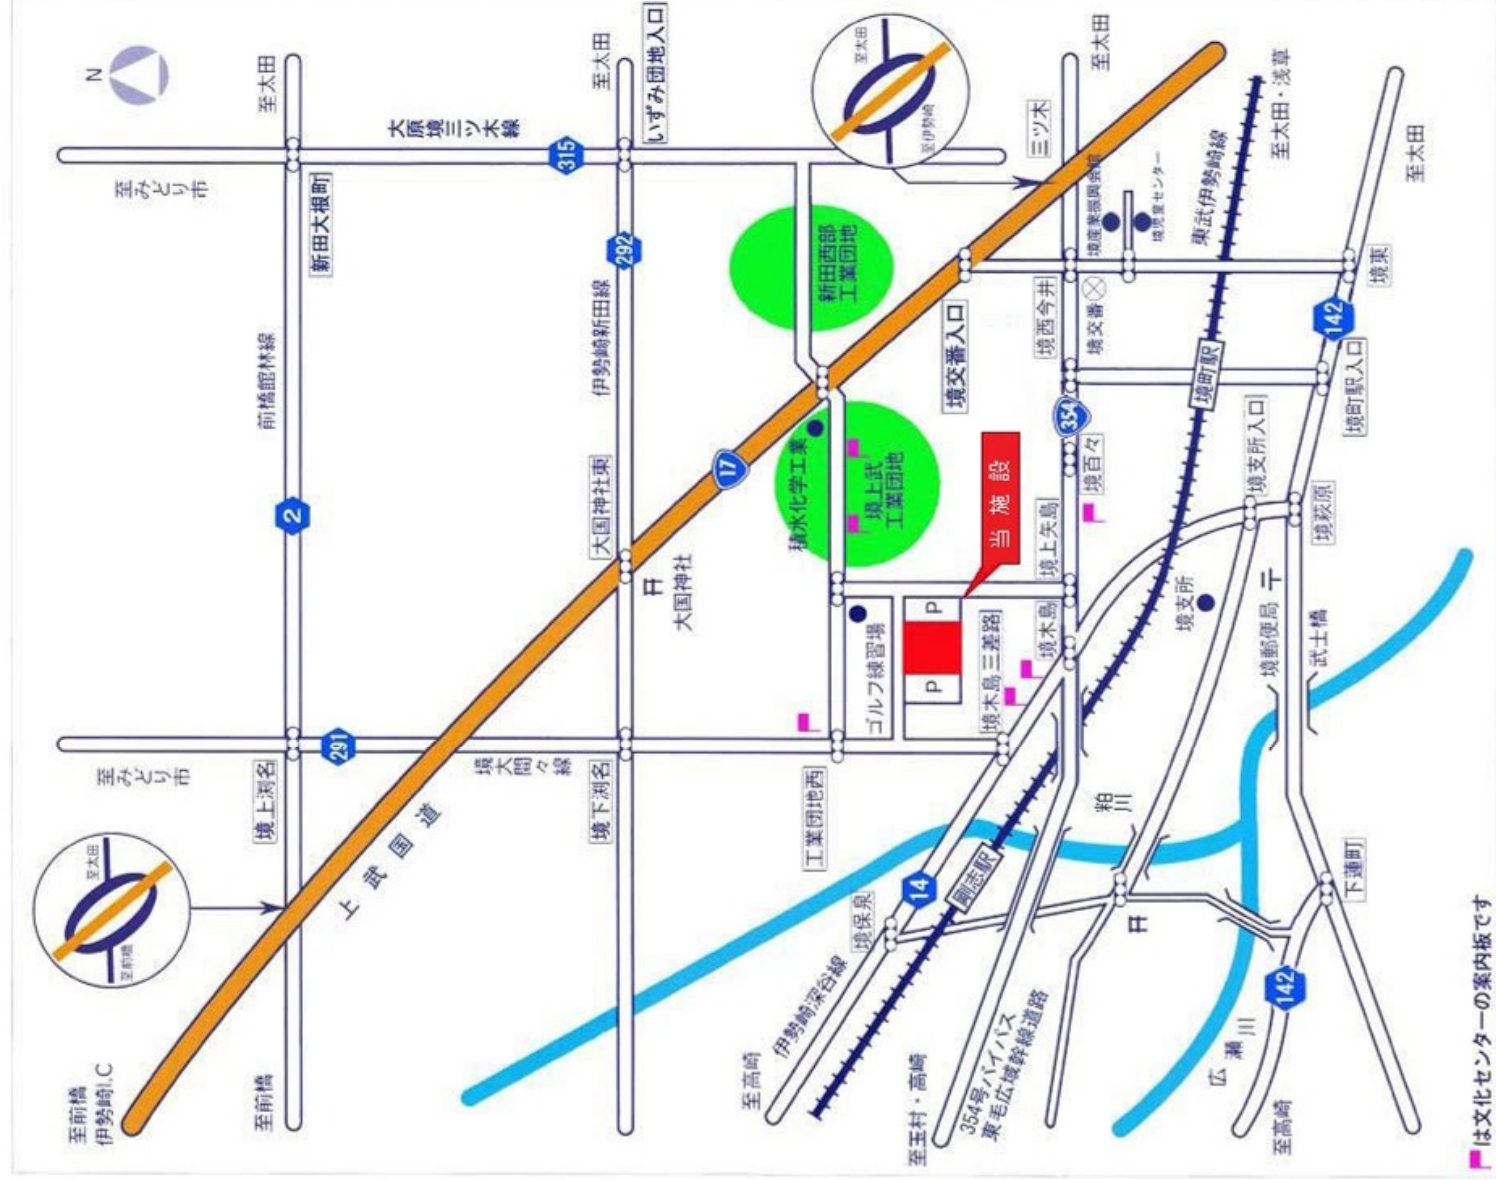

# 人材派遣ワイズコーポレーション境総合文化センター 案内図

■は文化センターの案内板です

## ■交通のご案内

【電車をご利用の場合】

- 東武伊勢崎線 境町駅より (約2km) 徒歩25分 タクシー5分
- JR両毛線 伊勢崎駅より (約9km) タクシー25分
- JR高崎線 深谷駅よりタクシー30分
- 本庄駅よりタクシー30分

【お車でいらっしゃる場合】

- 関越自動車道—北関東自動車道……伊勢崎I.Cより (上武国道) 15分
- 関越自動車道……本庄・見玉I.Cより (R462利用) 35分
- 東北自動車道—北関東自動車道……伊勢崎I.Cより (上武国道) 15分