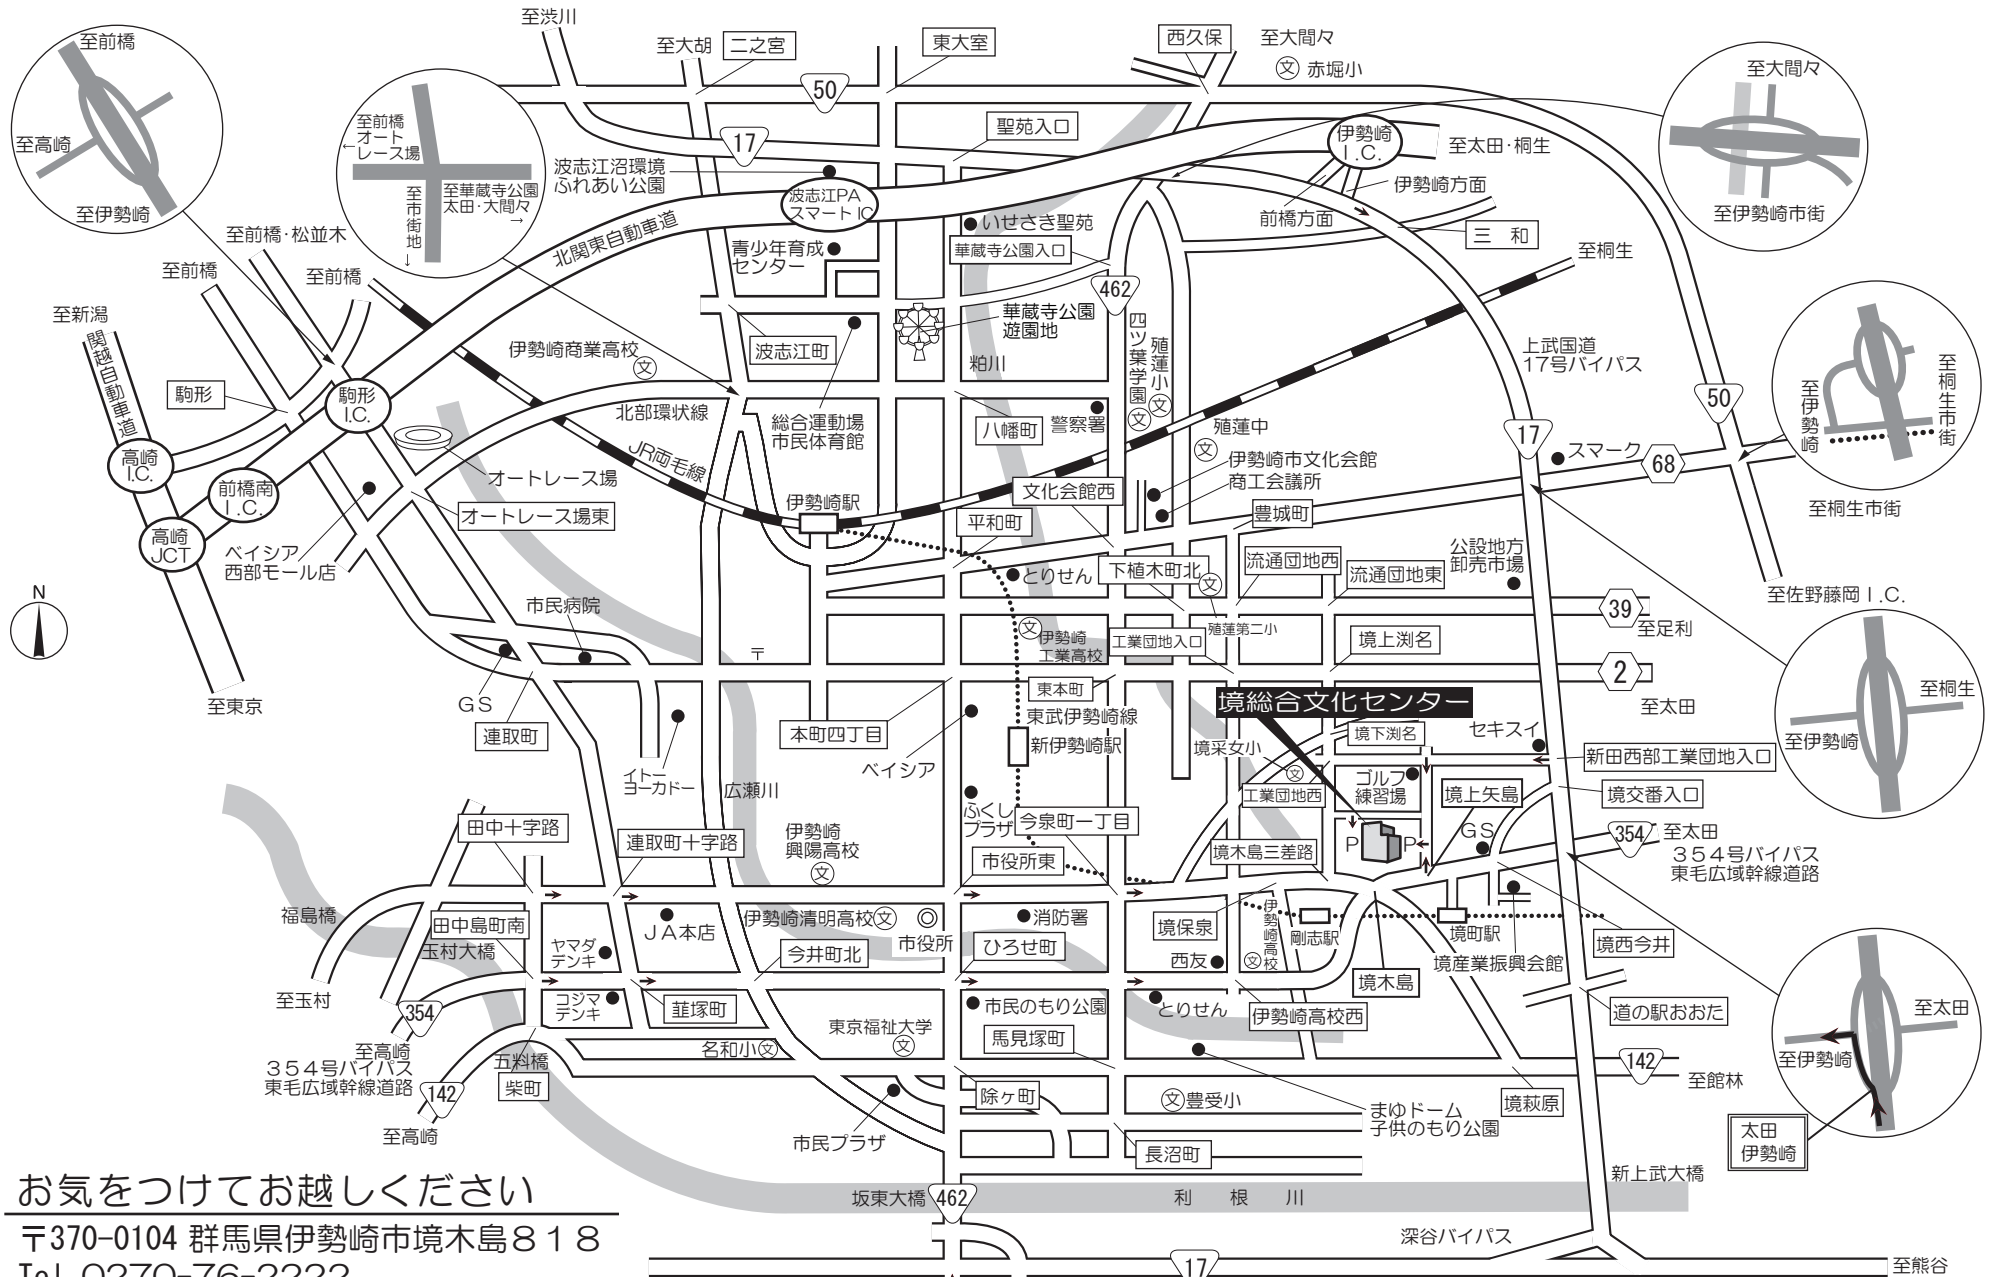

伊勢崎市境総合文化センター案内図

お気をつけてお越しください

〒370-0104 群馬県伊勢崎市境木島818

Tel. 0270-76-2222

Fax. 0270-76-2277

URL <http://www12.wind.ne.jp/sakaibunka/>

至関越自動車道
本庄・児玉I.C. 至JR高崎線本庄駅
至上越新幹線本庄早稲田駅