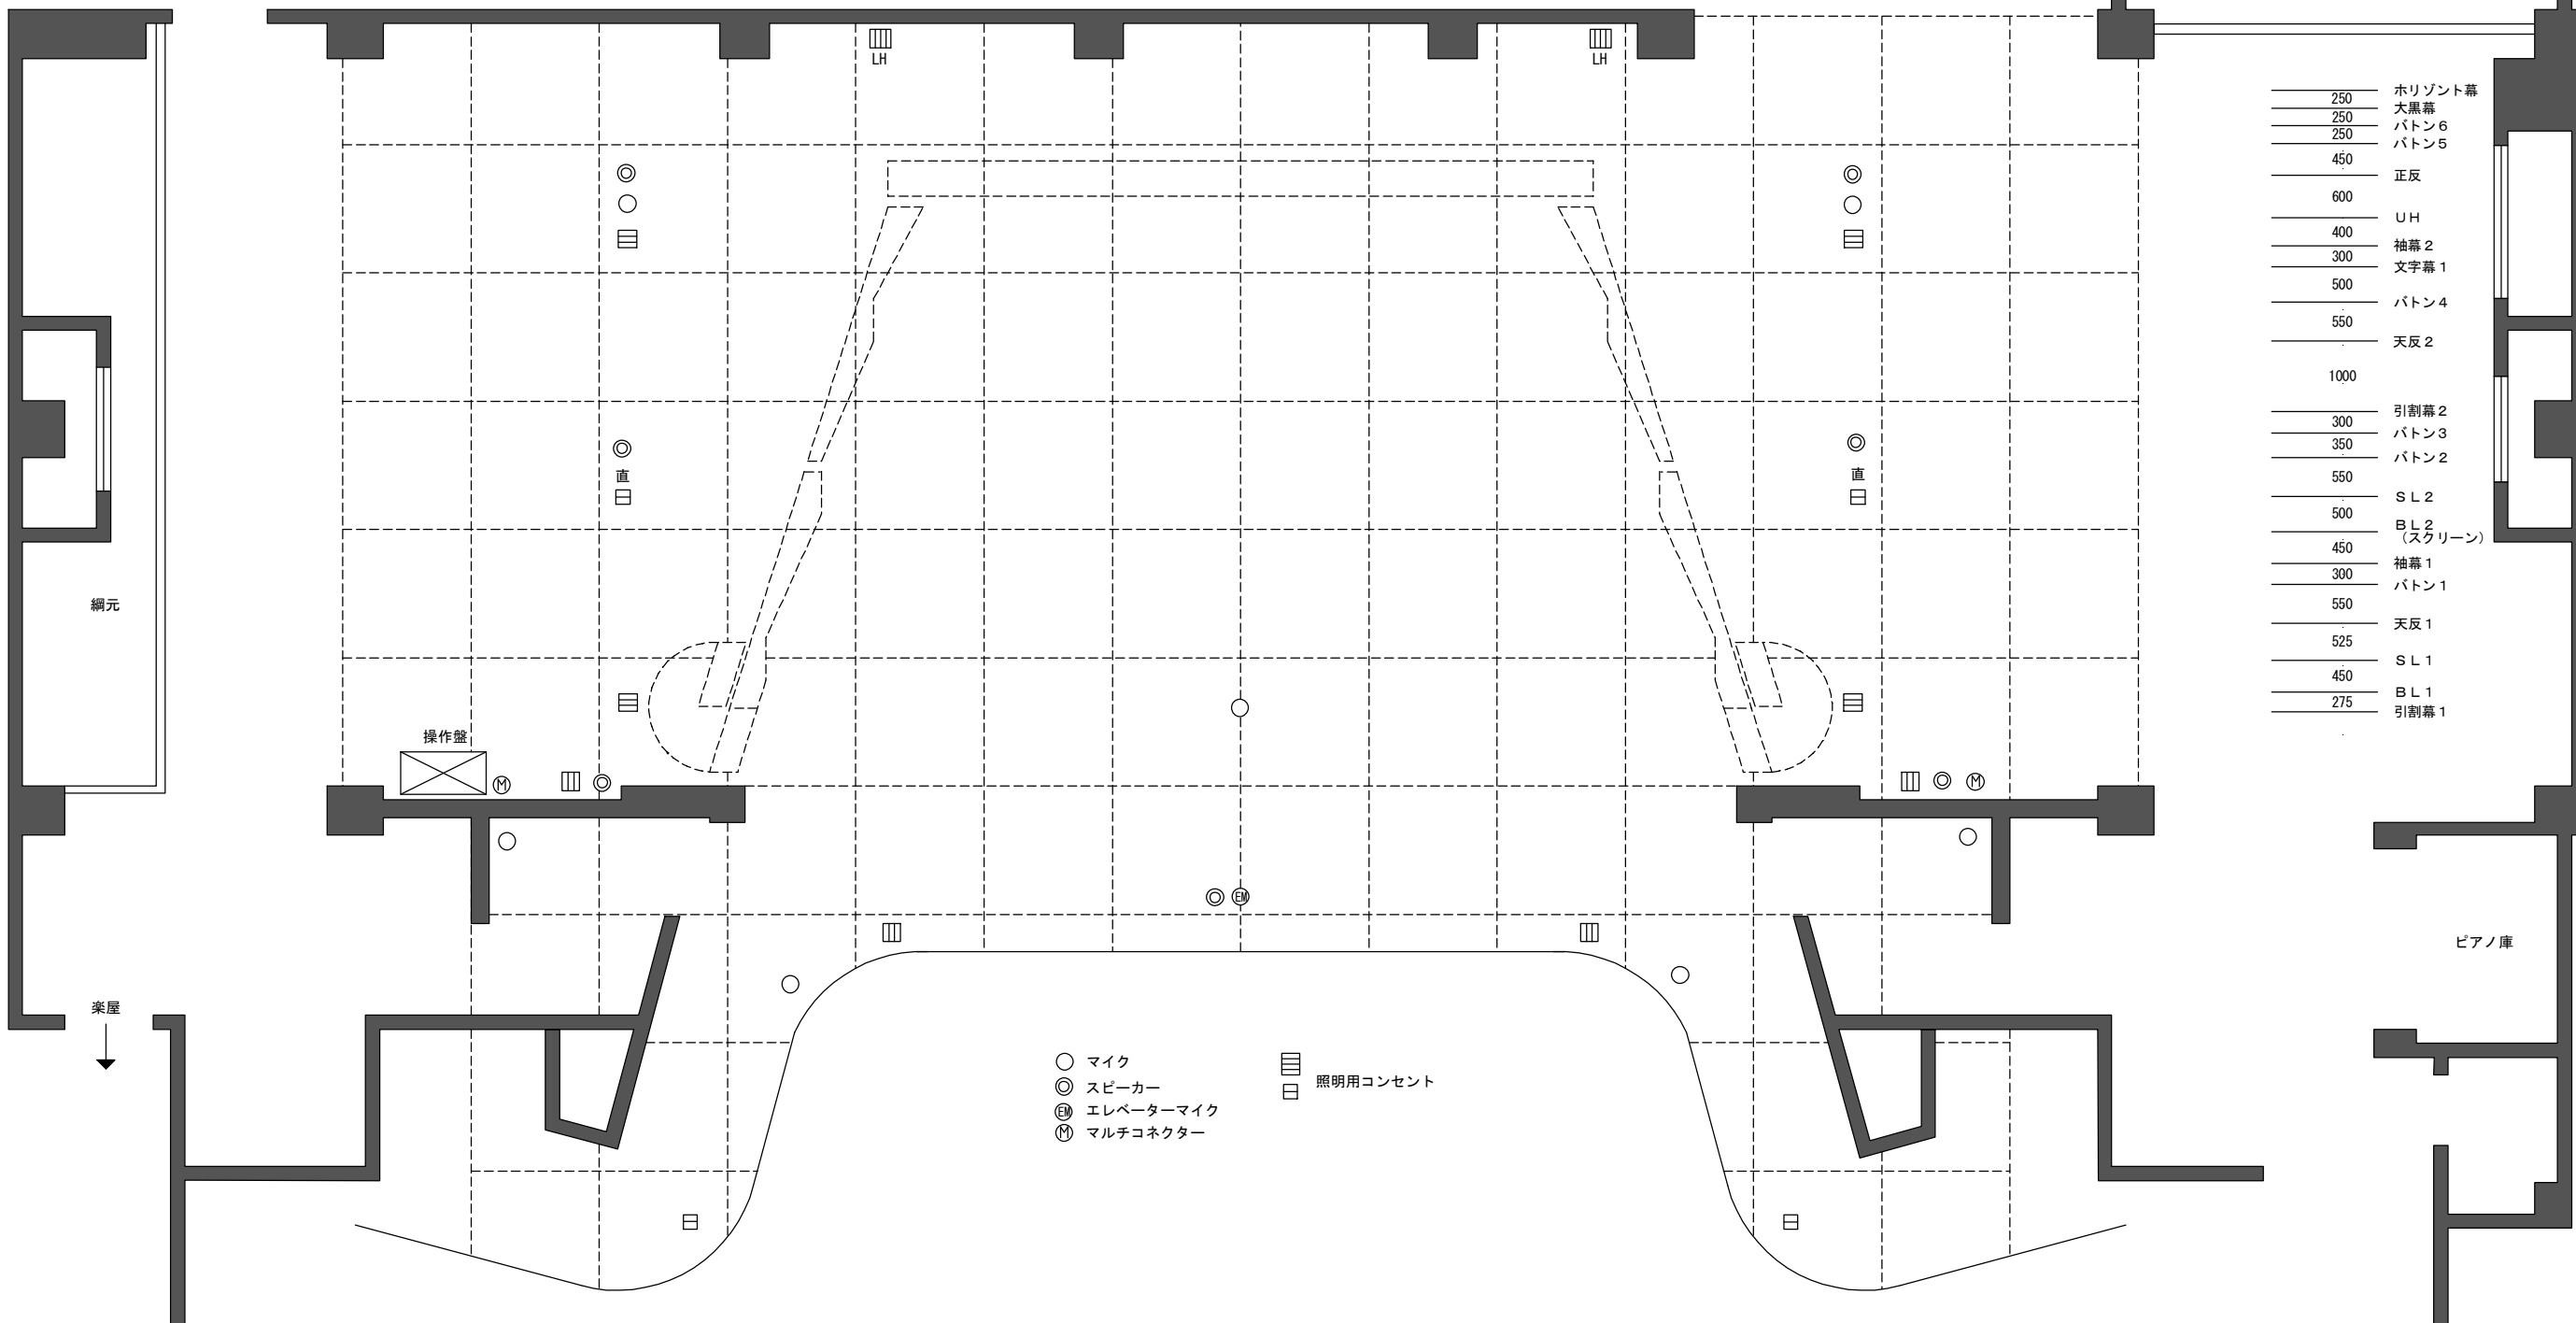

伊勢崎市境総合文化センター

〒372-0104 群馬県伊勢崎市境木島818  
 TEL. 0270-76-2222  
 FAX. 0270-76-2277

大ホール平面図

間口14m 奥行13m 高さ6.5m  
 縮尺は、A3版にて1/100

搬入口

舞台倉庫

- 250 ホリゾン幕
- 250 大黒幕
- 250 バトン6
- 250 バトン5
- 450 正反
- 600 UH
- 400 袖幕2
- 300 文字幕1
- 500 バトン4
- 550 天反2
- 1000 引割幕2
- 300 バトン3
- 350 バトン2
- 550 SL2
- 500 BL2 (スクリーン)
- 450 袖幕1
- 300 バトン1
- 550 天反1
- 525 SL1
- 450 BL1
- 275 引割幕1

- マイク
- ◎ スピーカー
- ⊕ エレベーターマイク
- Ⓜ マルチコネクター
- ☐ 照明用コンセント

ピアノ庫

綱元

楽屋

操作盤

LH

LH

直