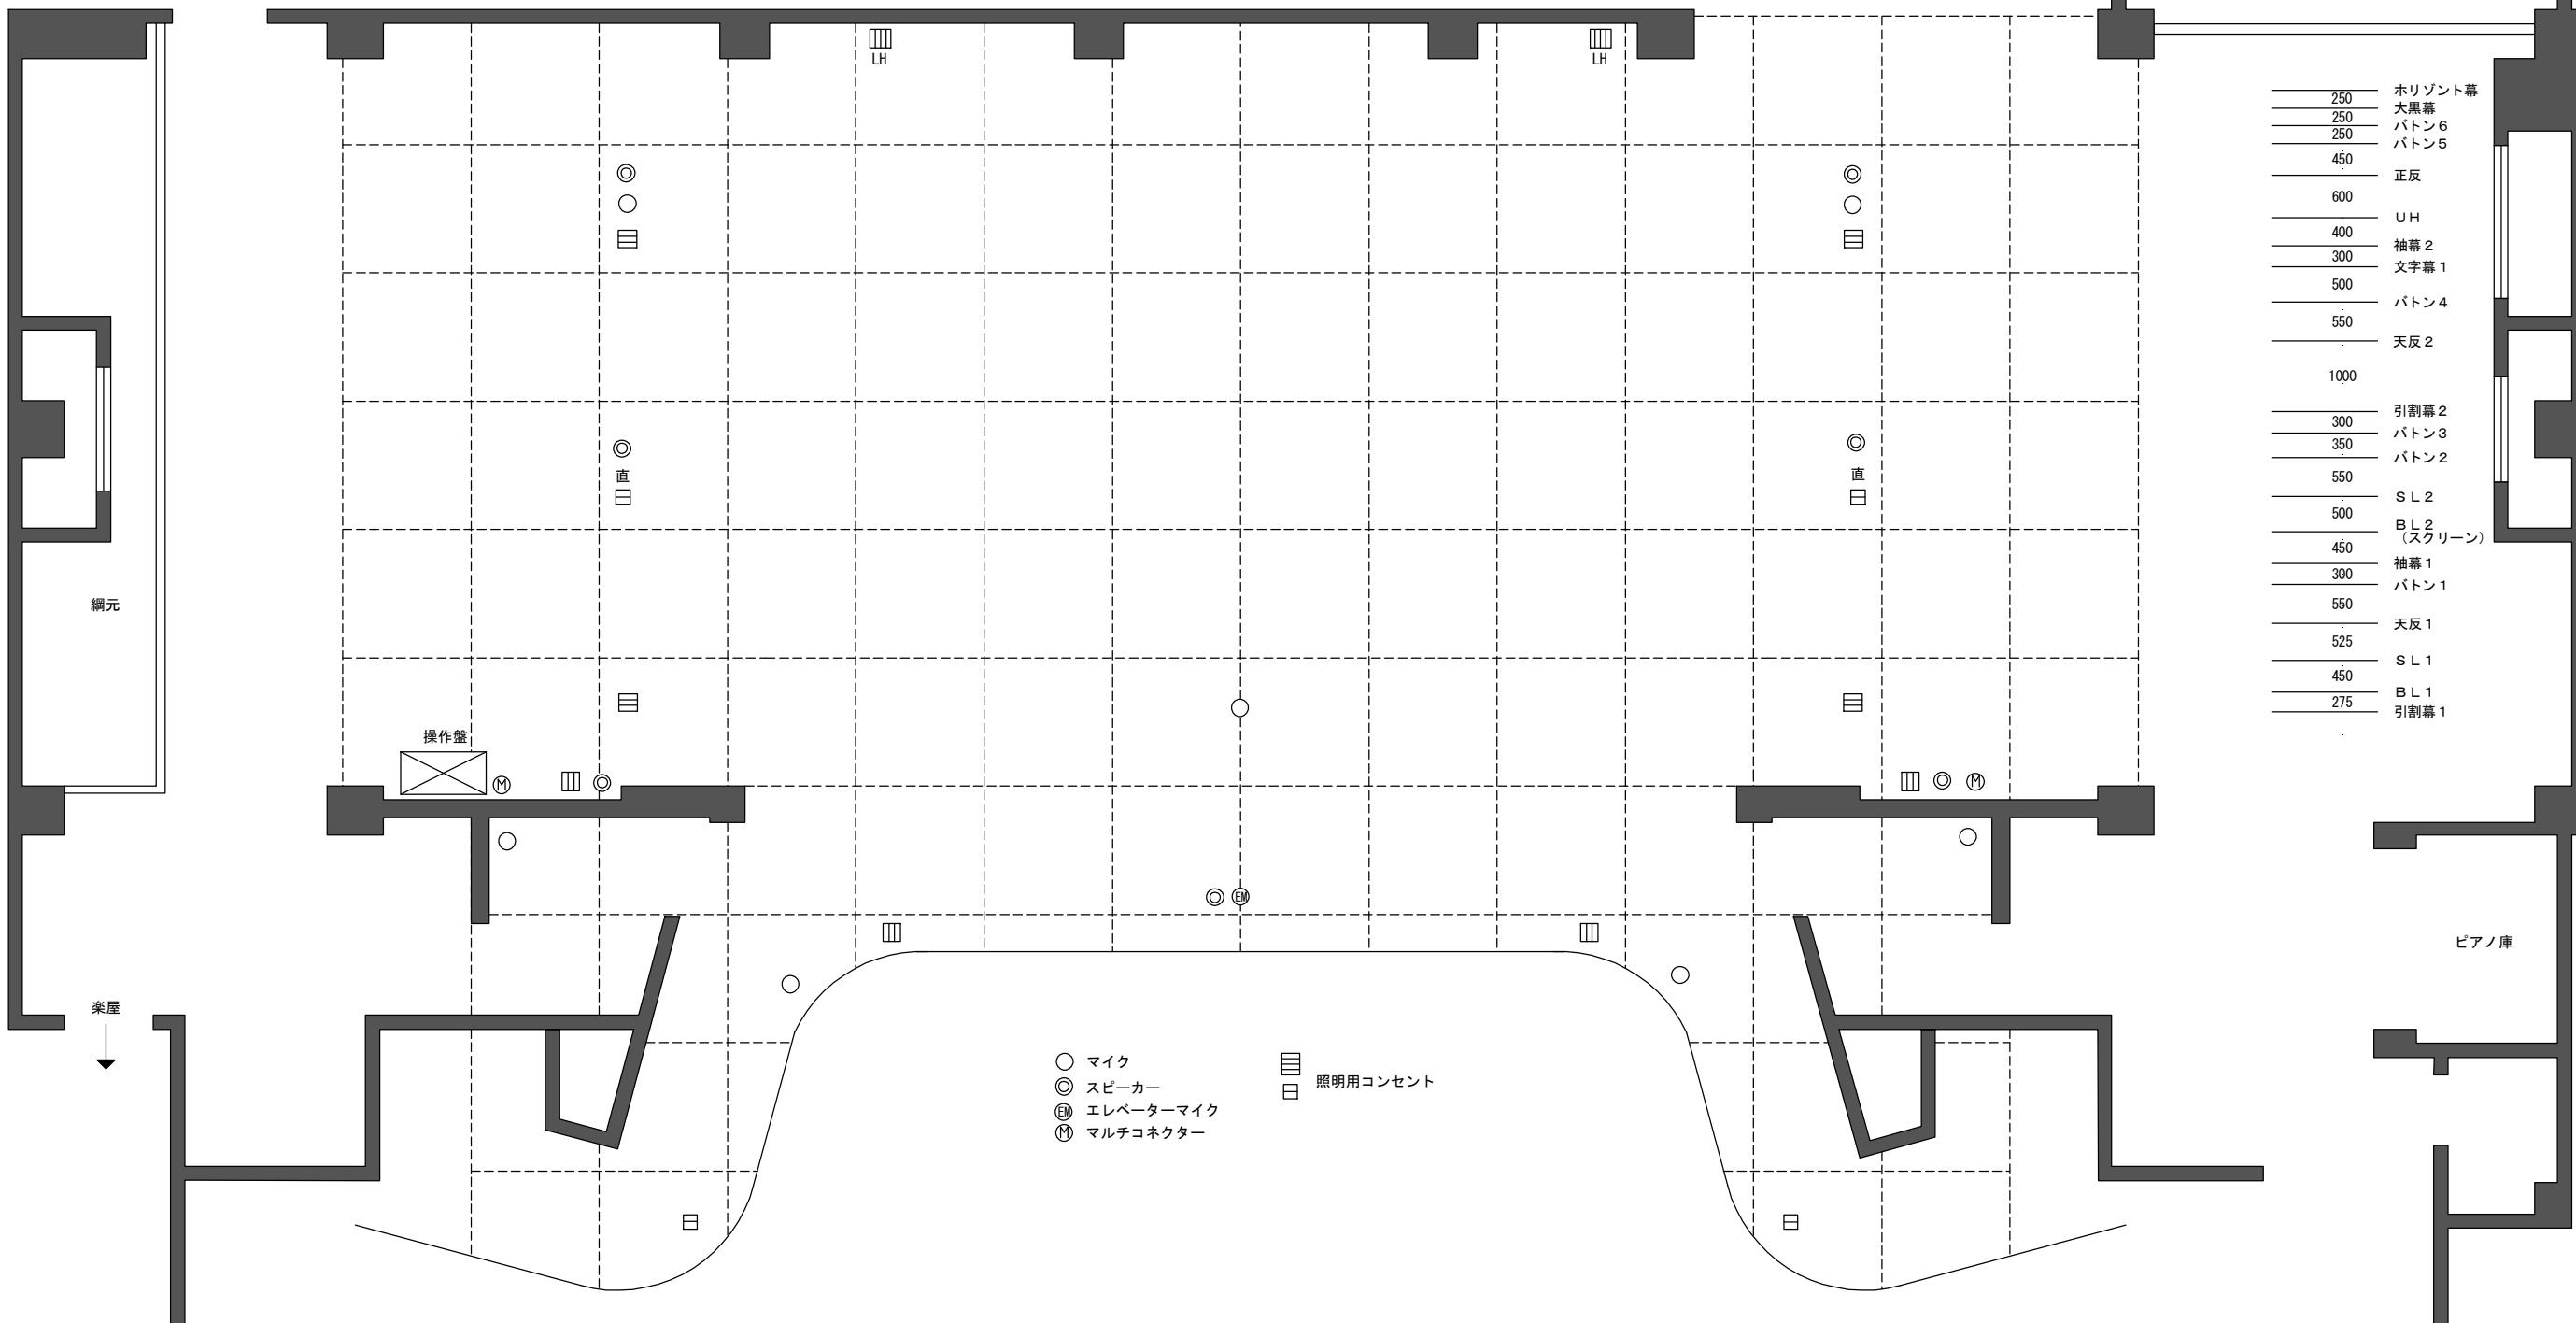

伊勢崎市境総合文化センター

〒372-0104 群馬県伊勢崎市境木島818  
 TEL. 0270-76-2222  
 FAX. 0270-76-2277

大ホール平面図

間口14m 奥行13m 高さ6.5m  
 縮尺は、A3版にて1/100

搬入口

舞台倉庫

- 250 ホリゾン幕
- 250 大黒幕
- 250 バトン6
- 250 バトン5
- 450 正反
- 600 UH
- 400 袖幕2
- 300 文字幕1
- 500 バトン4
- 550 天反2
- 1000 引割幕2
- 300 バトン3
- 350 バトン2
- 550 SL2
- 500 BL2 (スクリーン)
- 450 袖幕1
- 300 バトン1
- 550 天反1
- 525 SL1
- 450 BL1
- 275 引割幕1