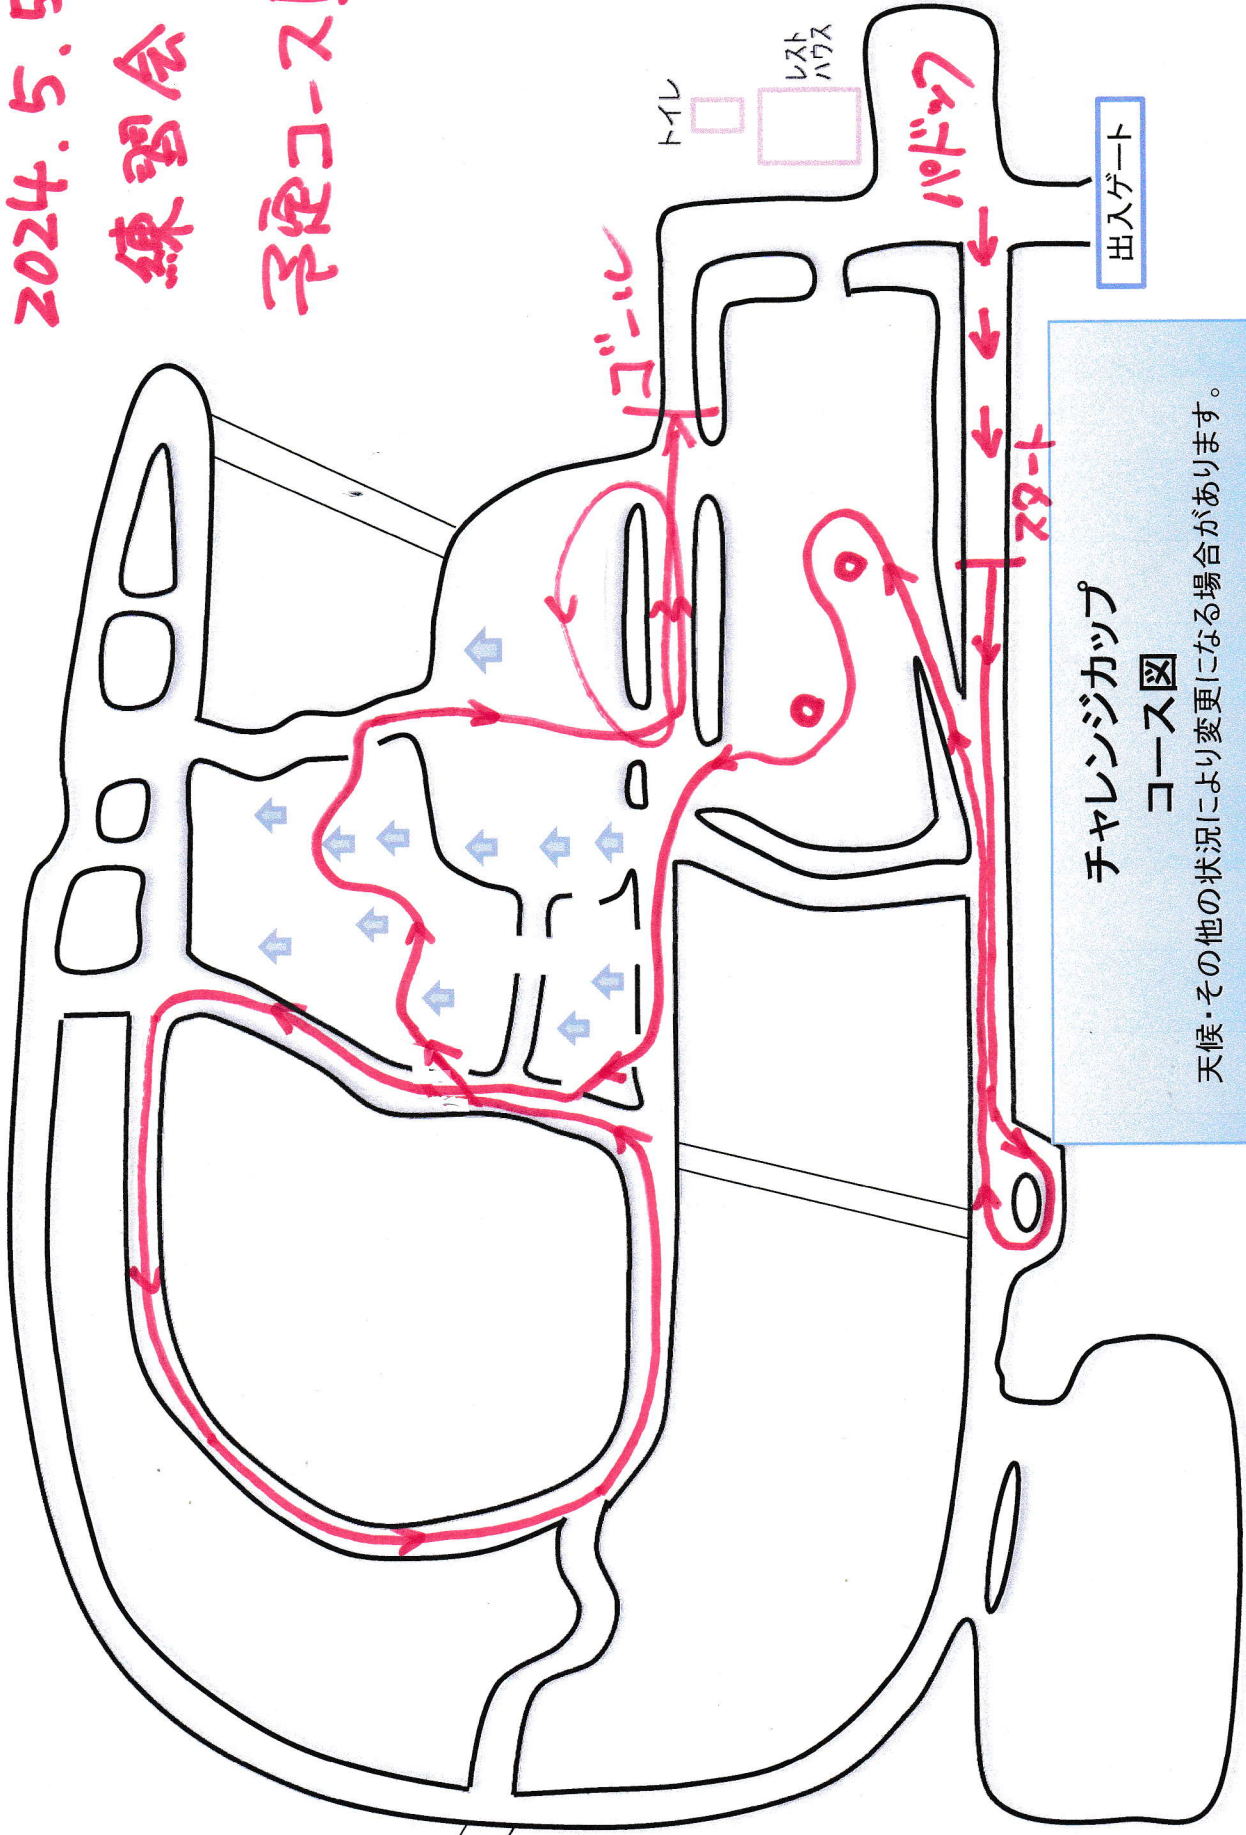

2024.5.5

練習会

予定コース図

チャレンジカップ
コース図

天候・その他の状況により変更になる場合があります。

出入ゲート

バドミントン

ゴビール

スタート

トイレ

リスト
ハウス