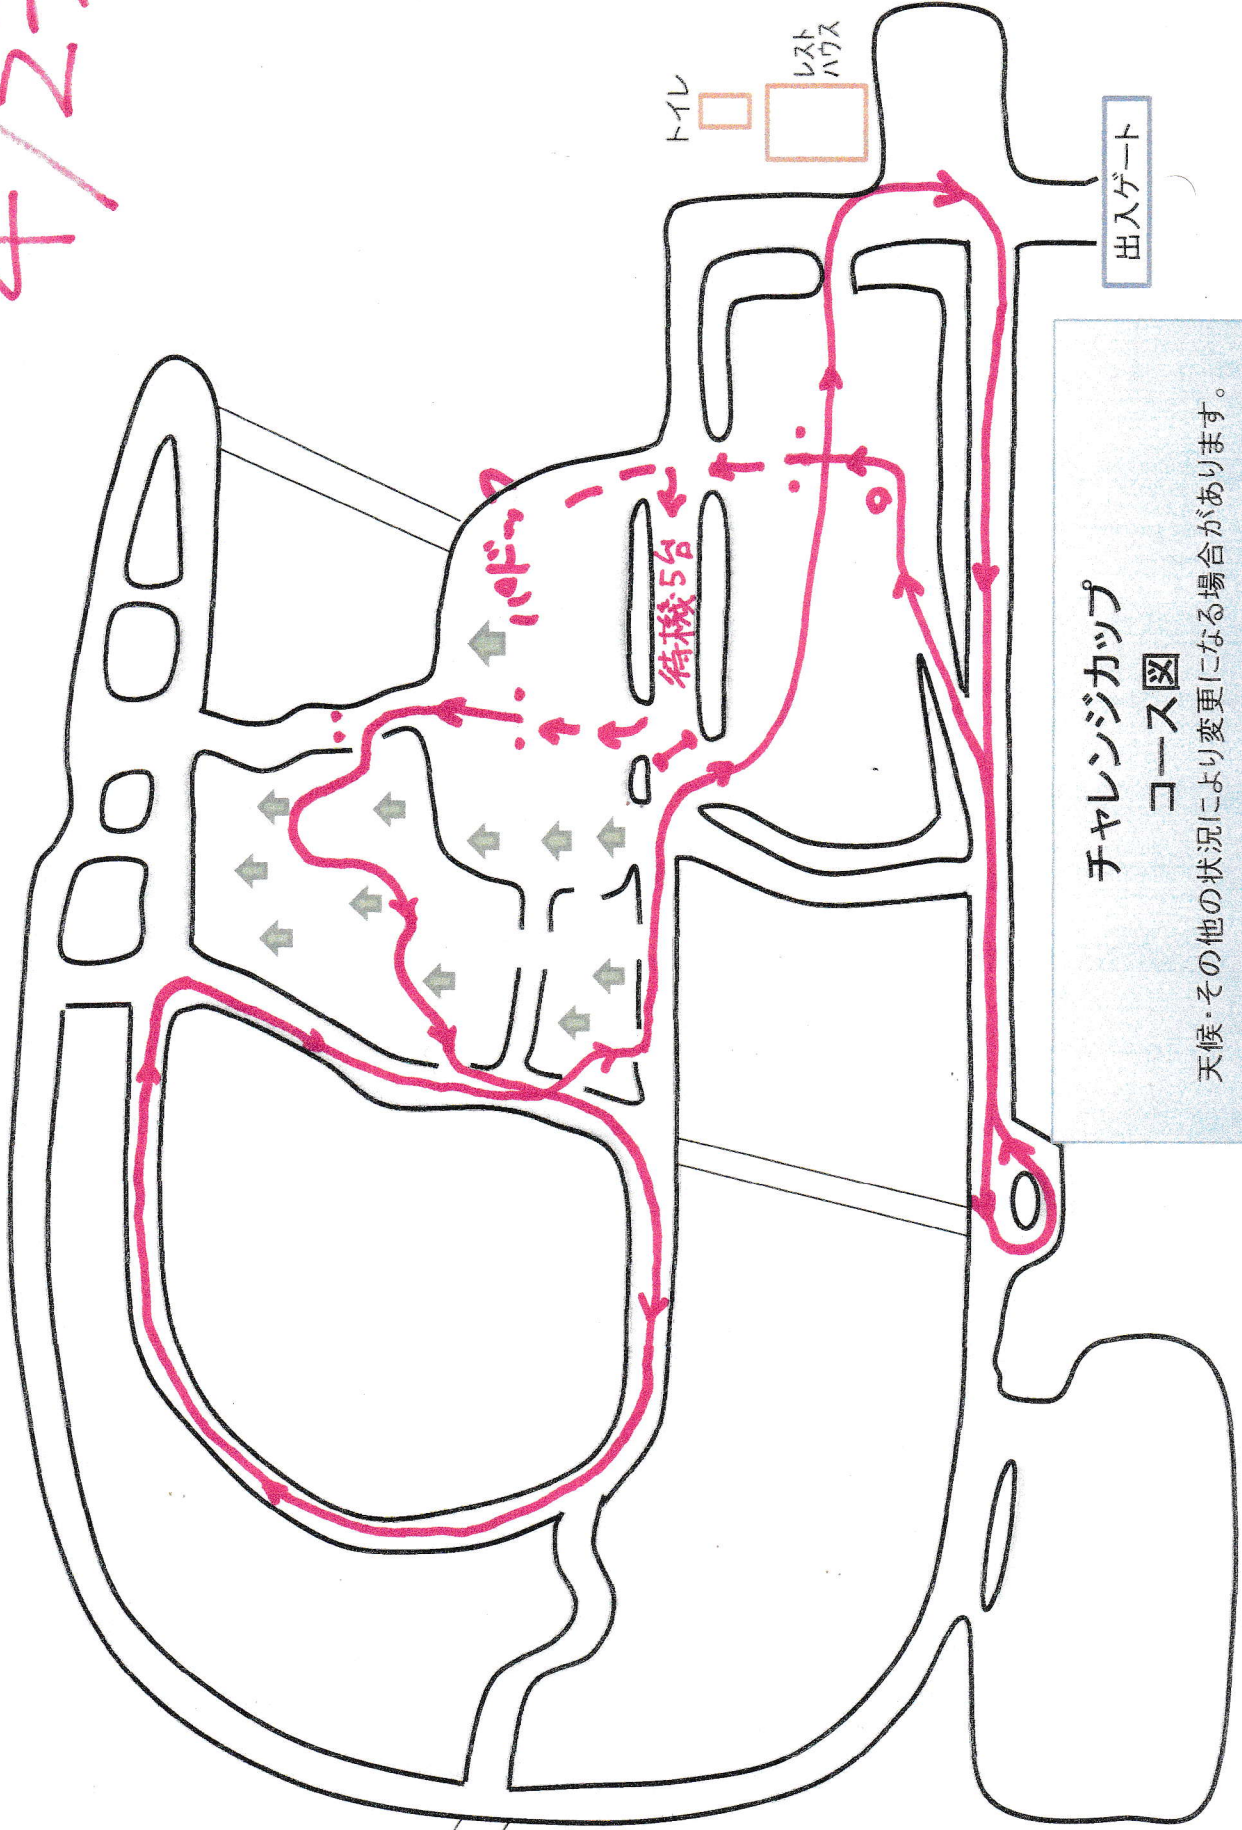

4/23

チャレンジカップ

コース図

天候・その他の状況により変更になる場合があります。

出入ゲート

トイレ
レストハウス

待機5台