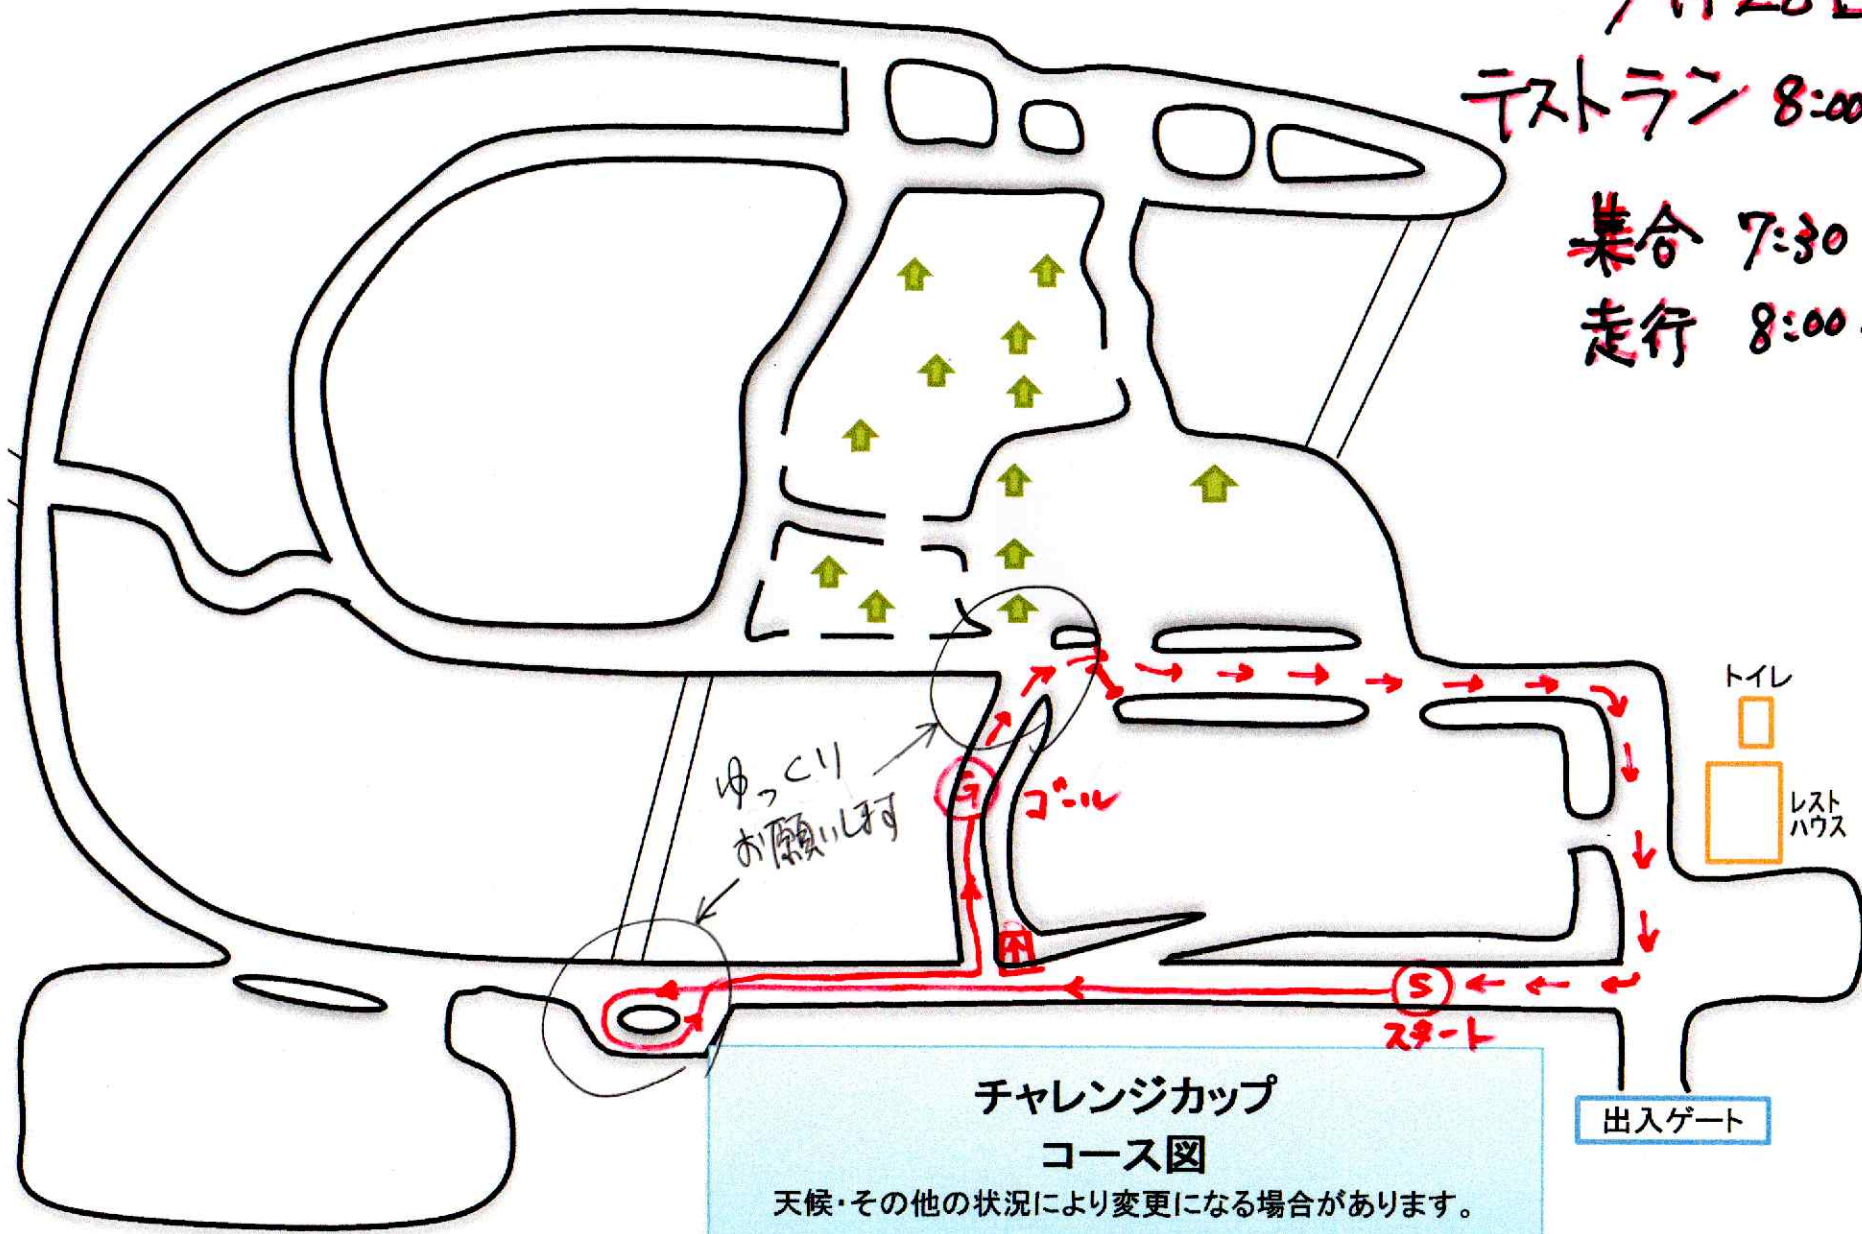

チャレンジカップ R3

7月28日

テストラン 8:00~9:00

集合 7:30

走行 8:00~

チャレンジカップ
コース図

天候・その他の状況により変更になる場合があります。