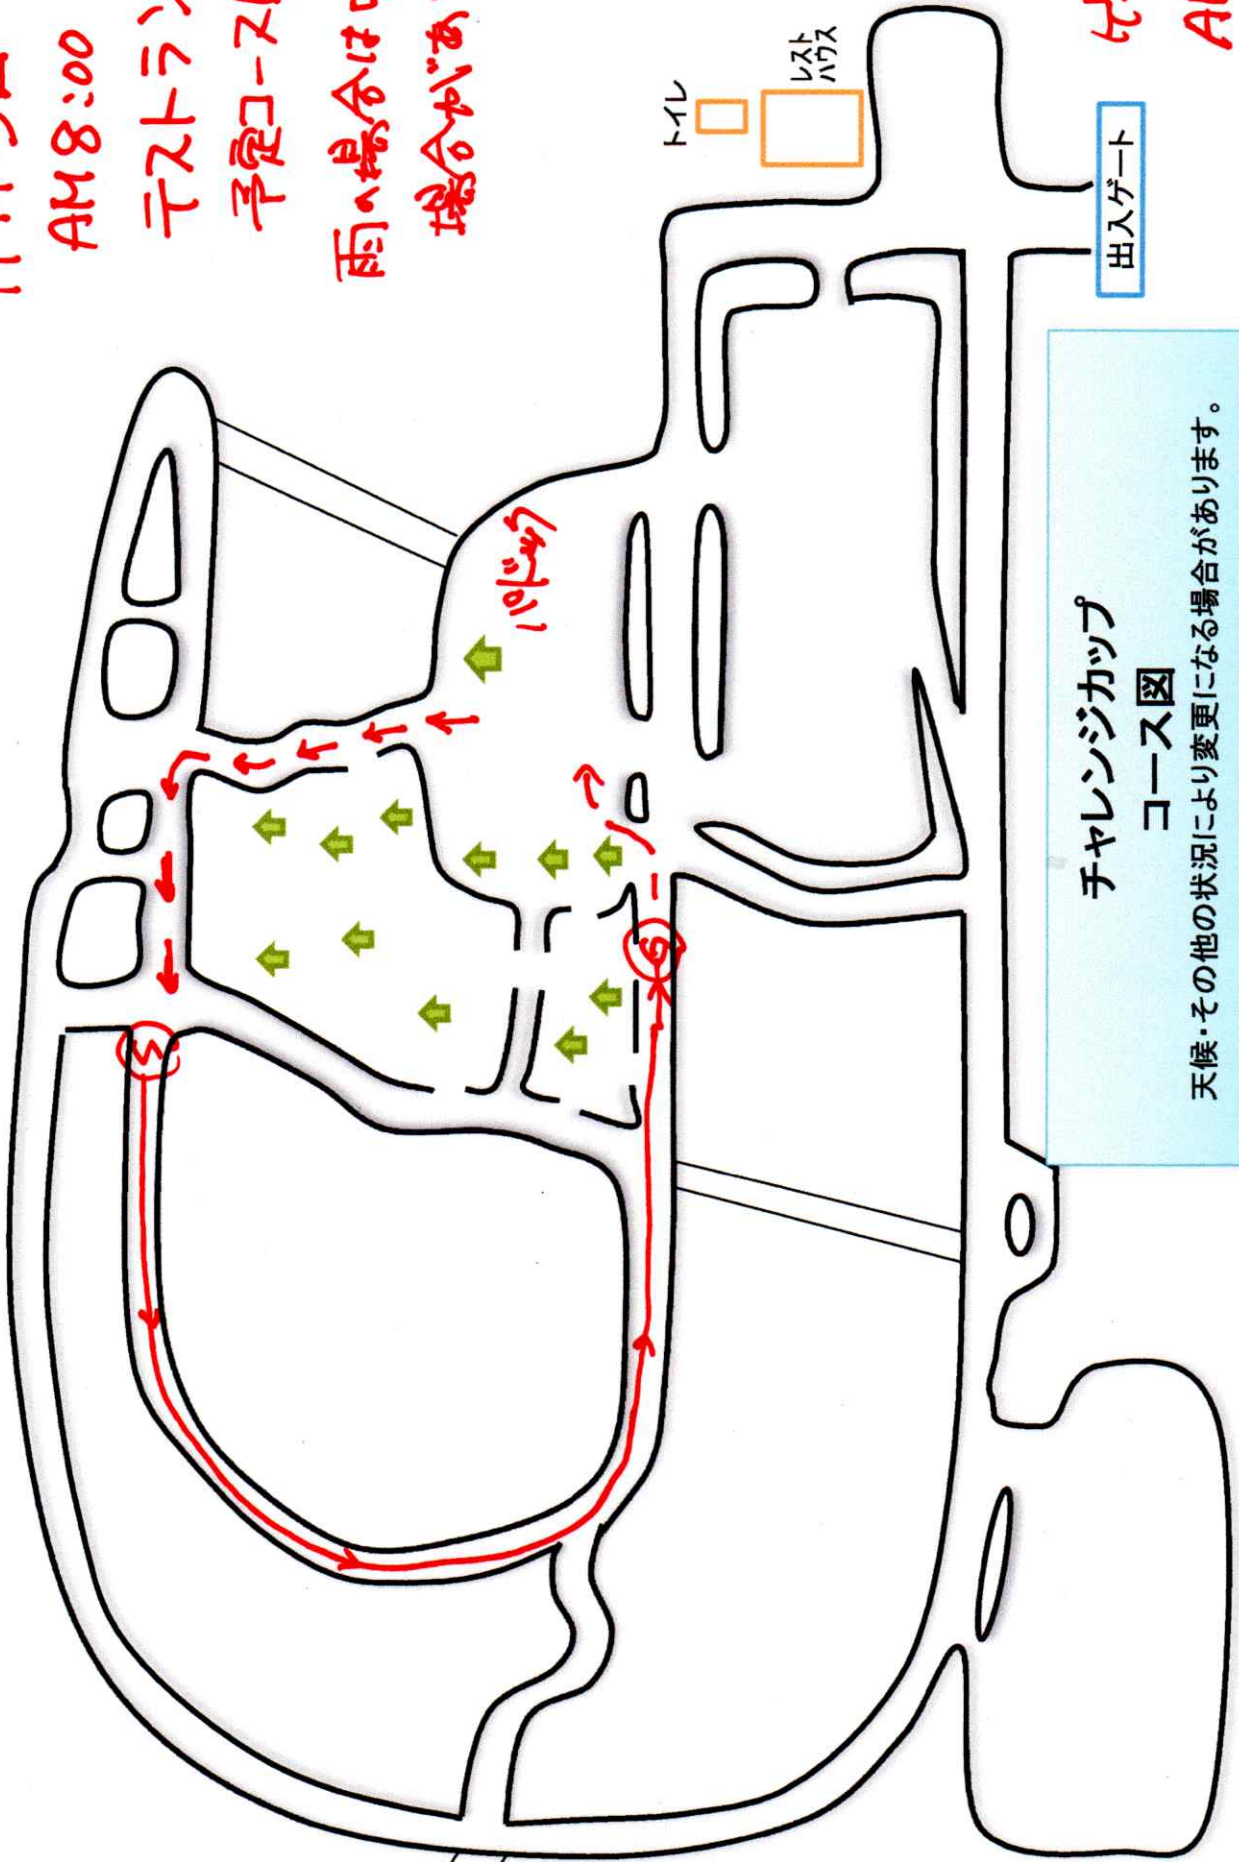

11月3日

AM 8:00

テストラン

予定コース図

雨の場合は中止の
場合があります。

チャレンジカップ

コース図

天候・その他の状況により変更になる場合があります。

出入ゲート

トイレ
レストハウス

ピットストップ

AM 7:30