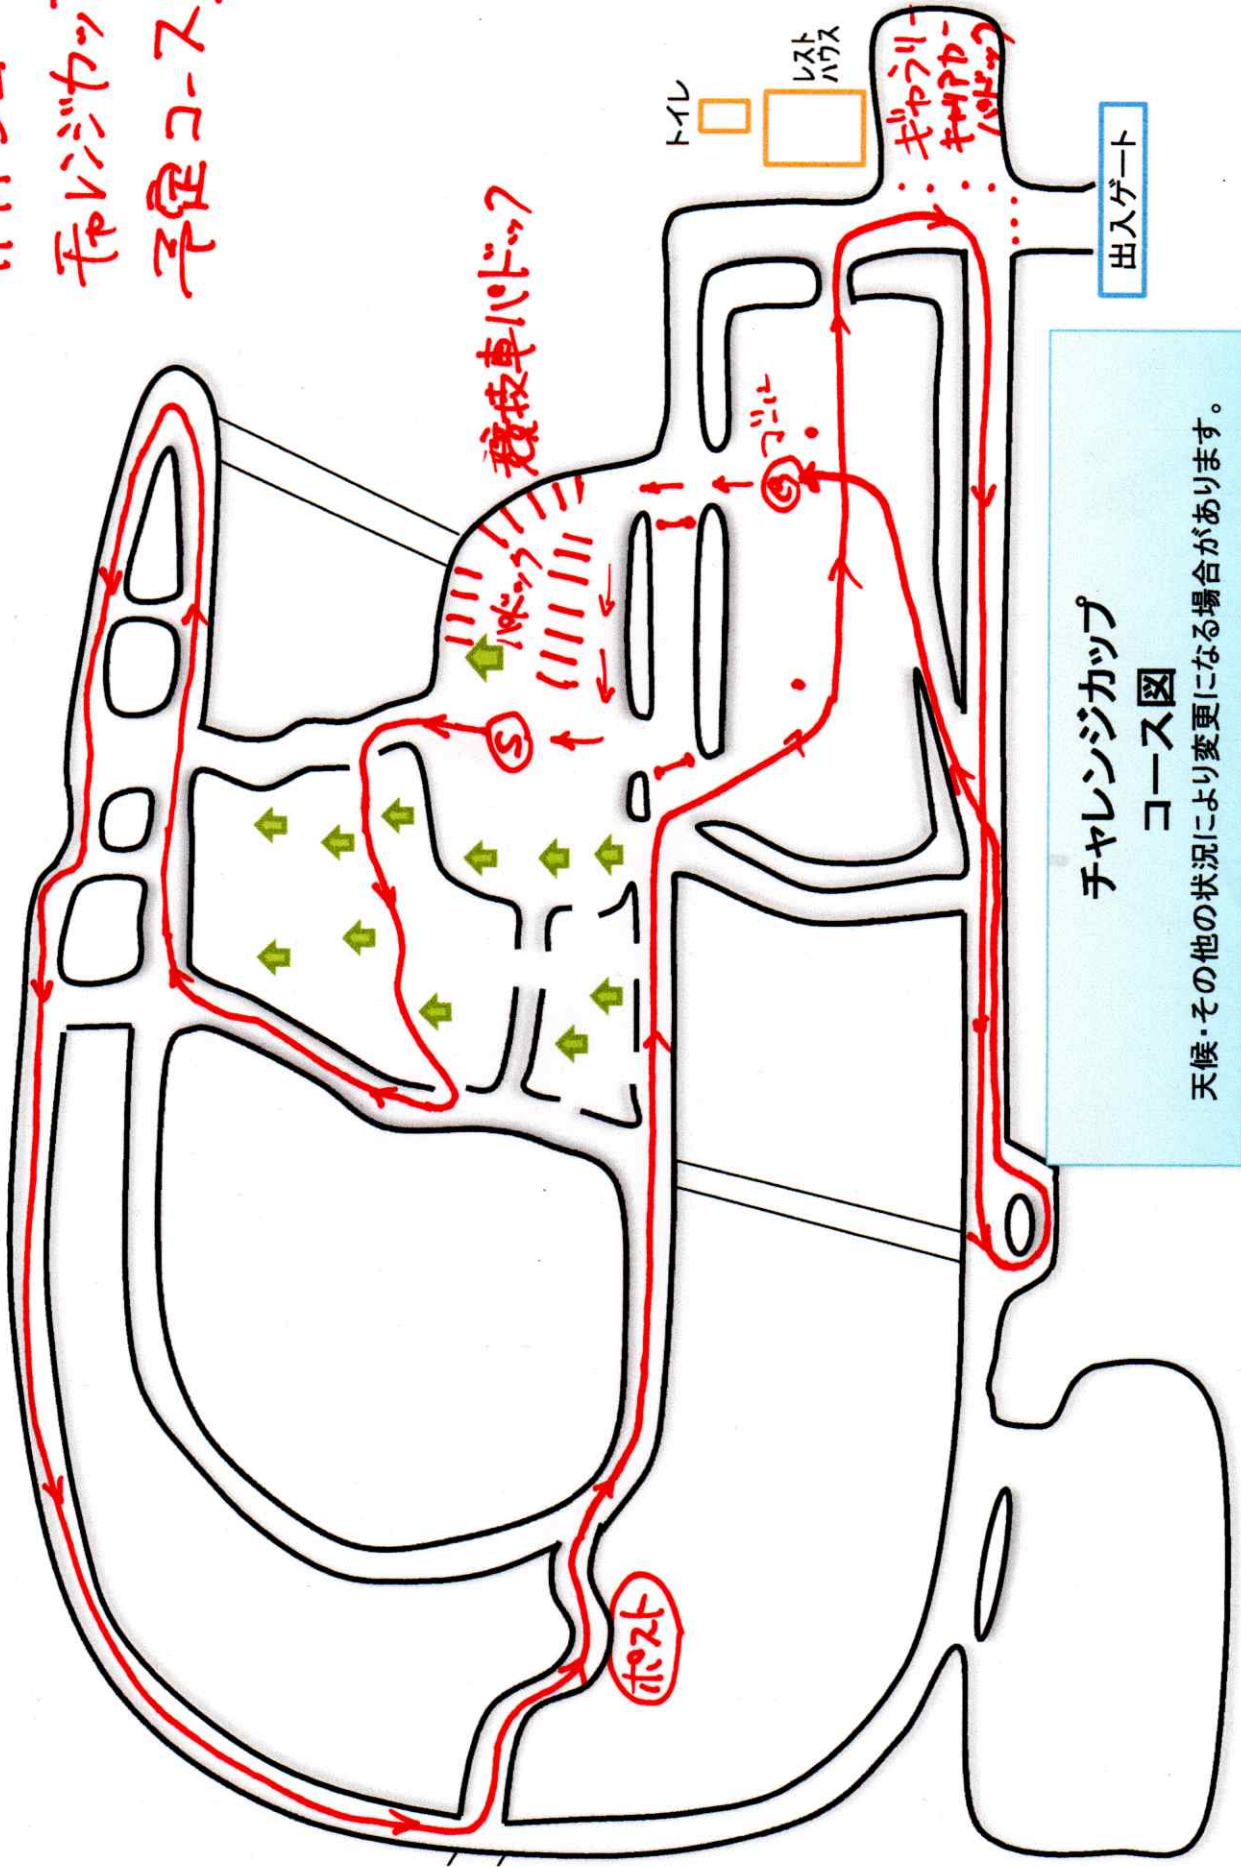

11月3日

チャレンジカップ

予選コース図

チャレンジカップ  
コース図

天候・その他の状況により変更になる場合があります。

出入ゲート

トイレ  
レストハウス

キャリーハウス

競技車パドック

ポスト

バトン

旗